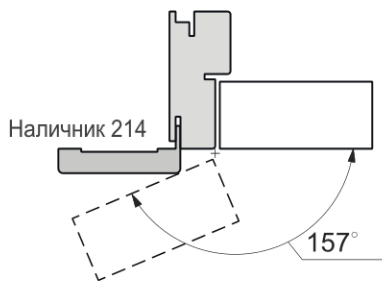

Открытие правое

Открытие левое

Раздвижная дверь одностворчатая вдоль стены Magic

Открытие правое

Открытие левое

Углы открывания полотен: короб Telescopico (2,3,4,5) с разными наличниками; короб Flat; короб Inverso.

* углы открывания имеют справочные значения и могут меняться из-за особенностей монтажа .