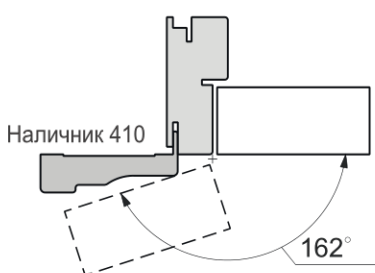

Открытие правое

Открытие левое

Раздвижная дверь одностворчатая вдоль стены Magic

Открытие правое

Открытие левое

Углы открывания полотен: короб Telescopico (2,3,4,5) с разными наличниками; короб Flat; короб Inverso.

* углы открывания имеют справочные значения и могут меняться из-за особенностей монтажа .