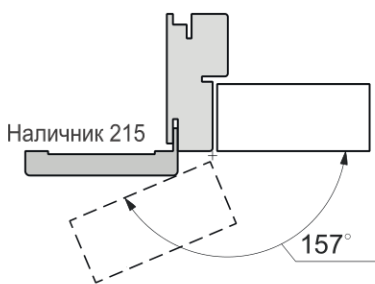

Открытие правое

Открытие левое

Раздвижная дверь одностворчатая вдоль стены Magic

Открытие правое

Открытие левое

Углы открывания полотен: короб Telescopico (2,3,4,5) с разными наличниками; короб Flat; короб Inverso.

* углы открывания имеют справочные значения и могут меняться из-за особенностей монтажа .