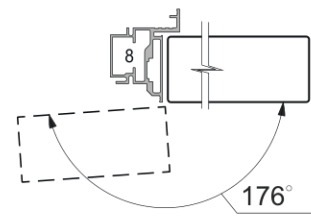

Открытие правое

Открытие левое

Раздвижная дверь одностворчатая вдоль стены Magic

Открытие правое

Открытие левое

Углы открывания полотен: короб Telescopico (2,3,4,5) с разными наличниками; короб Flat; короб Inverso.

* углы открывания имеют справочные значения и могут меняться из-за особенностей монтажа .