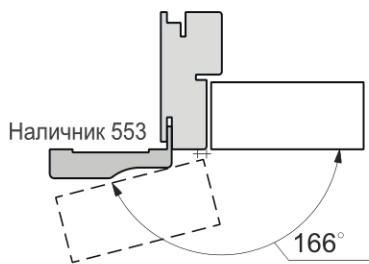

Открытие правое

Открытие левое

Раздвижная дверь одностворчатая вдоль стены Magic

Открытие правое

Открытие левое

Углы открывания полотен: короб Telescopico (2,3,4,5) с разными наличниками; короб Flat; короб Inverso.

* углы открывания имеют справочные значения и могут меняться из-за особенностей монтажа .