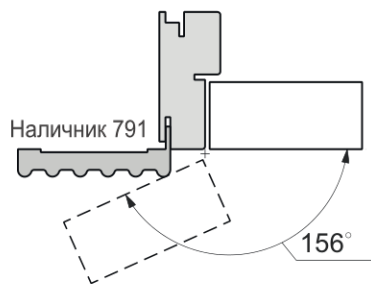

Открытие правое

Открытие левое

Раздвижная дверь одностворчатая вдоль стены Magic

Открытие правое

Открытие левое

Углы открывания полотен: короб Telescopico (2,3,4,5) с разными наличниками; короб Flat; короб Inverso.

* углы открывания имеют справочные значения и могут меняться из-за особенностей монтажа .