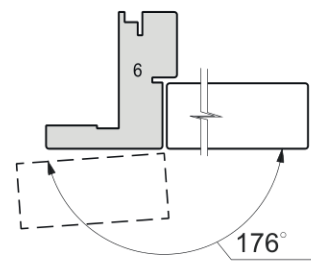

Открытие правое

Открытие левое

Раздвижная дверь одностворчатая вдоль стены Magic

Открытие правое

Открытие левое

Углы открывания полотен: короб Telescopico (2,3,4,5) с разными наличниками; короб Flat; короб Inverso.

* углы открывания имеют справочные значения и могут меняться из-за особенностей монтажа .