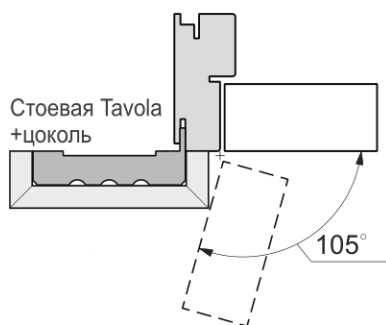

Открытие правое

Открытие левое

Раздвижная дверь одностворчатая вдоль стены Magic

Открытие правое

Открытие левое

Углы открывания полотен: короб Telescopico (2,3,4,5) с разными наличниками; короб Flat; короб Inverso.

* углы открывания имеют справочные значения и могут меняться из-за особенностей монтажа .