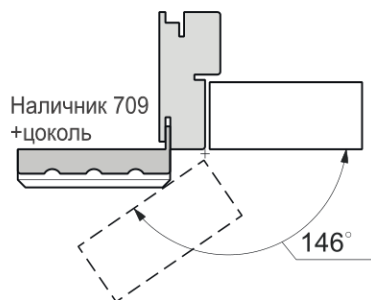

Открытие правое

Открытие левое

Раздвижная дверь одностворчатая вдоль стены Magic

Открытие правое

Открытие левое

Углы открывания полотен: короб Telescopico (2,3,4,5) с разными наличниками; короб Flat; короб Inverso.

* углы открывания имеют справочные значения и могут меняться из-за особенностей монтажа .