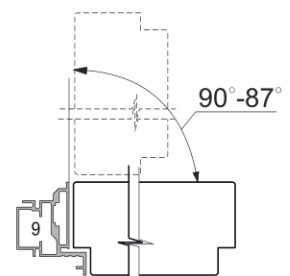

Открытие правое

Открытие левое

Раздвижная дверь одностворчатая вдоль стены Magic

Открытие правое

Открытие левое

Углы открывания полотен: короб Telescopico (2,3,4,5) с разными наличниками; короб Flat; короб Inverso.

* углы открывания имеют справочные значения и могут меняться из-за особенностей монтажа .