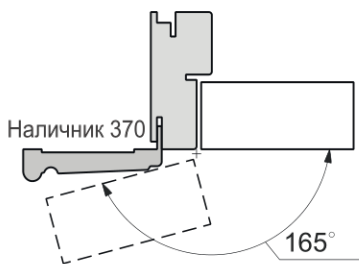

Открытие правое

Открытие левое

Раздвижная дверь одностворчатая вдоль стены Magic

Открытие правое

Открытие левое

Углы открывания полотен: короб Telescopico (2,3,4,5) с разными наличниками; короб Flat; короб Inverso.

* углы открывания имеют справочные значения и могут меняться из-за особенностей монтажа .