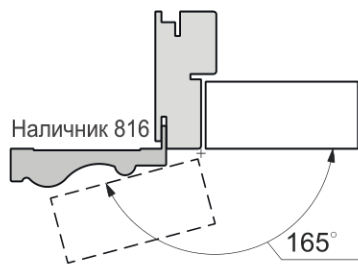

Открытие правое

Открытие левое

Раздвижная дверь одностворчатая вдоль стены Magic

Открытие правое

Открытие левое

Углы открывания полотен: короб Telescopico (2,3,4,5) с разными наличниками; короб Flat; короб Inverso.

* углы открывания имеют справочные значения и могут меняться из-за особенностей монтажа .