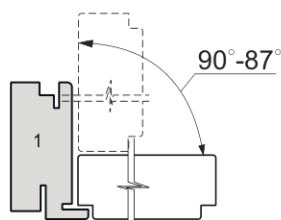

Открытие правое

Открытие левое

Раздвижная дверь одностворчатая вдоль стены Magic

Открытие правое

Открытие левое

Углы открывания полотен: короб Telescopico (2,3,4,5) с разными наличниками; короб Flat; короб Inverso.

* углы открывания имеют справочные значения и могут меняться из-за особенностей монтажа .